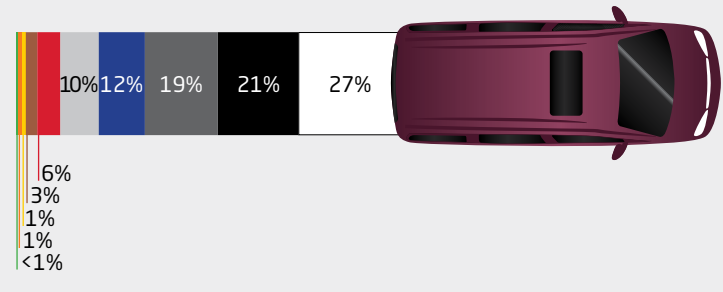

Intermediate/CUV

Luxury/Luxury SUV

Intermediate/MPV

Luxury/Luxury SUV