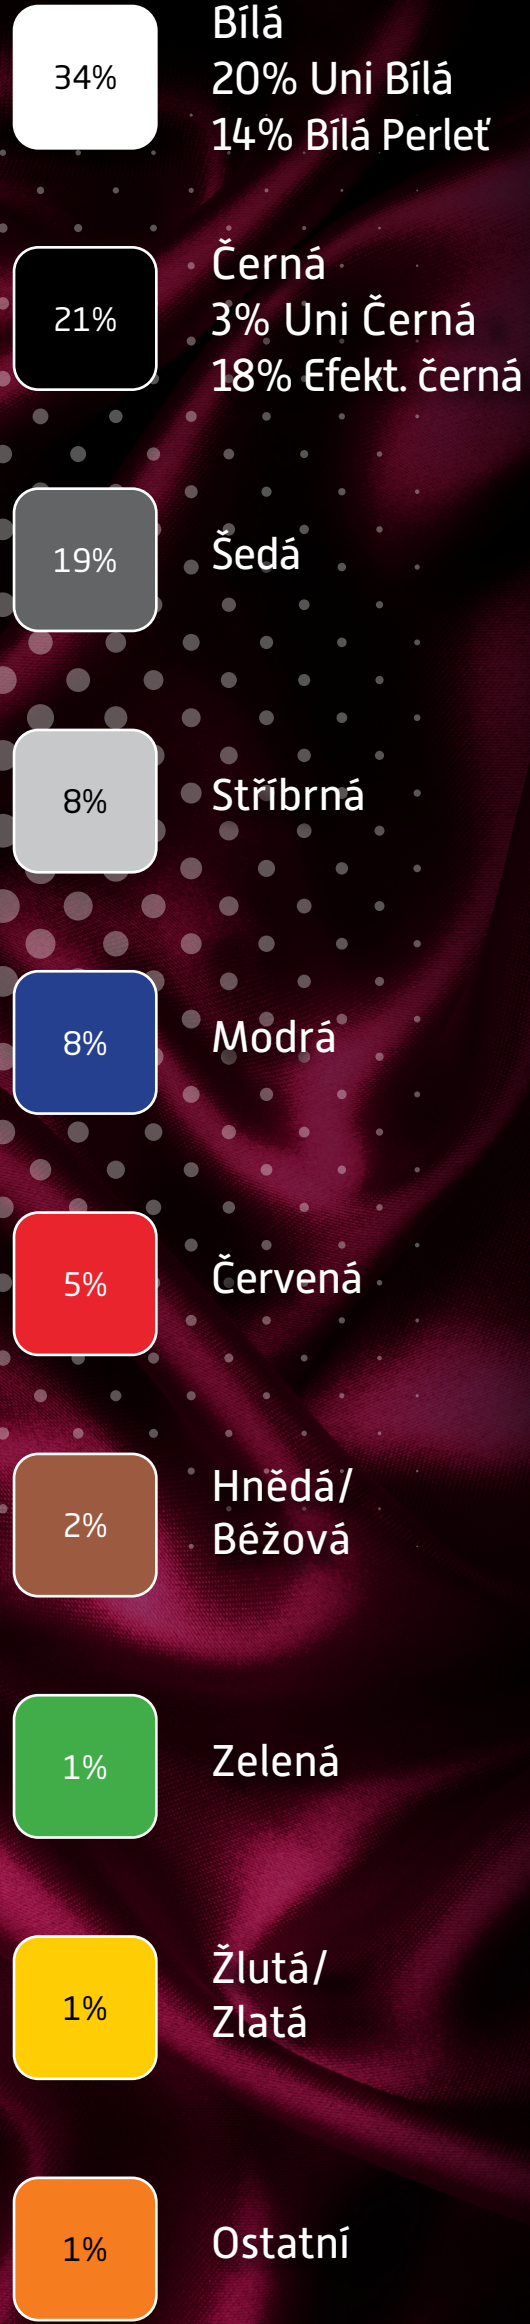

70. výroční zpráva popularity barev
"Global Automotive Color Popularity"

AXALTA COATING SYSTEMS

Global Automotive Color Popularity 2022

World Color

Region	Bílá	Šedá	Černá	Modrá	Stříbrná	Červená	Hnědá/Běžová	Zelená	Žlutá/Zlatá	Ostatní
Severní Amerika	30% Bílá 18% Uni Bílá 12% Bílá Perleť	20%	19% Černá 8% Uni Černá 11% Efekt. Černá	11%	9%	7%	2% Hnědá/Běžová 1% Hnědá 1% Běžová	1%	<1%	1%
Jižní Amerika	39% Bílá 32% Uni Bílá 7% Bílá Perleť	19%	18%	10%	6%	4%	4% Hnědá/Běžová 1% Hnědá 3% Běžová	<1%	<1%	<1%
Evropa	27%	22%	21% Bílá 17% Uni Bílá 4% Bílá Perleť	11%	9%	5%	2% Hnědá/Běžová 1% Hnědá 1% Běžová	1%	1%	1%
Afrika	39% Bílá 38% Uni Bílá 1% Bílá Perleť	20%	11% Černá 1% Uni Černá 10% Efekt. Černá	9%	8%	8%	<1% Hnědá/Běžová <1% Hnědá <1% Běžová	<1%	<1%	5%
Asie	40% Bílá 20% Uni Bílá 20% Bílá Perleť	21%	15% Černá 1% Uni Černá 20% Efekt. Černá	7%	6%	4%	2% Hnědá/Běžová	2%	2%	1%
Japonsko	38% Bílá 11% Uni Bílá 27% Bílá Perleť	18%	10% Černá 2% Uni Černá 16% Efekt. Černá	9%	7%	5%	4% Hnědá/Běžová 2% Hnědá 2% Běžová	4%	2%	3%
Čína	43% Bílá 24% Uni Bílá 19% Bílá Perleť	26%	16% Černá 1% Uni Černá 25% Efekt. Černá	5%	3%	2%	2% Hnědá/Běžová 1% Hnědá <1% Běžová	1%	1%	1%
Jižní Korea	34% Bílá 13% Uni Bílá 21% Bílá Perleť	24%	16% Černá <1% Uni Černá 16% Efekt. Černá	9%	6%	4%	4% Hnědá/Běžová 2% Hnědá <1% Běžová	2%	<1%	1%
Indie	35% Bílá 22% Uni Bílá 13% Bílá Perleť	32%	13%	6%	6%	3%	3% Hnědá/Běžová 6% Hnědá <1% Běžová	1%	<1%	<1%