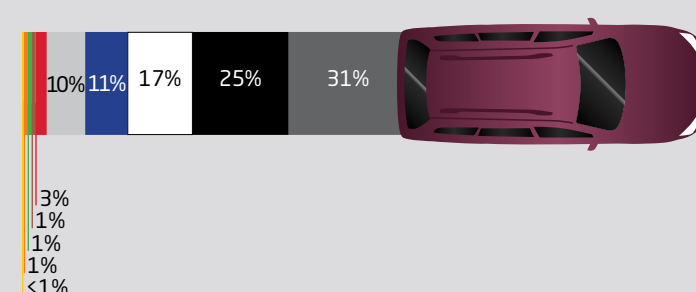

Intermediate/CUV

Luxury/Luxury SUV

Intermediate/MPV

Luxury/Luxury SUV