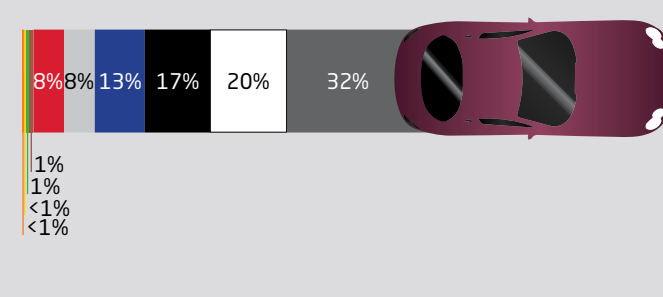

70. výroční zpráva popularity barev
"Global Automotive Color Popularity"

AXALTA COATING SYSTEMS

Global Automotive Color Popularity 2022

World Color

Region	Bílá	Šedá	Černá	Modrá	Stříbrná	Červená	Hnědá/Běžová	Zelená	Žlutá/Zlatá	Ostatní
Severní Amerika	30% Bílá 18% Uni Bílá 12% Bílá Perleť	20%	19% Černá 8% Uni Černá 11% Efekt. Černá	11%	9%	7%	2% Hnědá/Běžová 1% Hnědá 1% Běžová	1%	<1%	1%
Jižní Amerika	39% Bílá 32% Uni Bílá 7% Bílá Perleť	19%	18%	10%	6%	4%	4% Hnědá/Běžová 1% Hnědá 3% Běžová	<1%	<1%	<1%
Evropa	27%	22%	21% Bílá 17% Uni Bílá 4% Bílá Perleť	11%	9%	5%	2% Hnědá/Běžová 1% Hnědá 1% Běžová	1%	1%	1%
Afrika	39% Bílá 38% Uni Bílá 1% Bílá Perleť	20%	11% Černá 1% Uni Černá 10% Efekt. Černá	9%	8%	8%	<1% Hnědá/Běžová <1% Hnědá <1% Běžová	<1%	<1%	5%
Asie	40% Bílá 20% Uni Bílá 20% Bílá Perleť	21%	15% Černá 1% Uni Černá 20% Efekt. Černá	7%	6%	4%	2% Hnědá/Běžová	2%	2%	1%
Japonsko	38% Bílá 11% Uni Bílá 27% Bílá Perleť	18%	10% Černá 2% Uni Černá 16% Efekt. Černá	9%	7%	5%	4% Hnědá/Běžová 2% Hnědá 2% Běžová	4%	2%	3%
Čína	43% Bílá 24% Uni Bílá 19% Bílá Perleť	26%	16% Černá 1% Uni Černá 25% Efekt. Černá	5%	3%	2%	2% Hnědá/Běžová 1% Hnědá <1% Běžová	1%	1%	1%
Jižní Korea	34% Bílá 13% Uni Bílá 21% Bílá Perleť	24%	16% Černá <1% Uni Černá 16% Efekt. Černá	9%	6%	4%	4% Hnědá/Běžová 2% Hnědá <1% Běžová	2%	<1%	1%
Indie	35% Bílá 22% Uni Bílá 13% Bílá Perleť	32%	13%	6%	6%	3%	3% Hnědá/Běžová 6% Hnědá <1% Běžová	1%	<1%	<1%

Severní Amerika

Evropa

Compact/Sport

Truck/SUV

Compact/Sport

Truck/SUV

Intermediate/CUV

Luxury/Luxury SUV