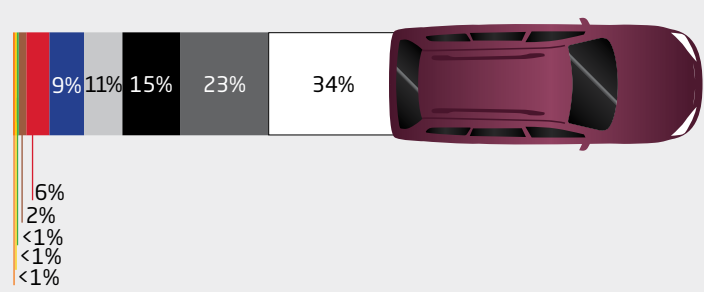

Intermediate/CUV

Luxury/Luxury SUV

Intermediate/MPV

Luxury/Luxury SUV