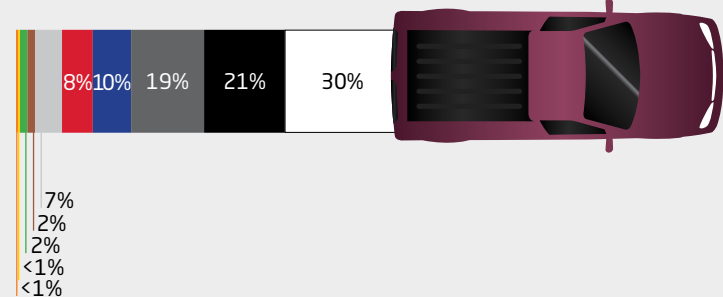

70. výroční zpráva popularity barev
"Global Automotive Color Popularity"

AXALTA COATING SYSTEMS

Global Automotive Color Popularity 2022

World Color

Region	Bílá	Šedá	Černá	Modrá	Stříbrná	Červená	Hnědá/Běžová	Zelená	Žlutá/Zlatá	Ostatní
Severní Amerika	30% Bílá 18% Uni Bílá 12% Bílá Perleť	20%	19% Černá 8% Uni Černá 11% Efekt. Černá	11%	9%	7%	2% Hnědá/Běžová 1% Hnědá 1% Běžová	1%	<1%	1%
Jižní Amerika	39% Bílá 32% Uni Bílá 7% Bílá Perleť	19%	18%	10%	6%	4%	4% Hnědá/Běžová 1% Hnědá 3% Běžová	<1%	<1%	<1%
Evropa	27%	22%	21% Bílá 17% Uni Bílá 4% Bílá Perleť	11%	9%	5%	2% Hnědá/Běžová 1% Hnědá 1% Běžová	1%	1%	1%
Afrika	39% Bílá 38% Uni Bílá 1% Bílá Perleť	20%	11% Černá 1% Uni Černá 10% Efekt. Černá	9%	8%	8%	<1% Hnědá/Běžová <1% Hnědá <1% Běžová	<1%	<1%	5%
Asie	40% Bílá 20% Uni Bílá 20% Bílá Perleť	21%	15% Černá 1% Uni Černá 20% Efekt. Černá	7%	6%	4%	2% Hnědá/Běžová	2%	2%	1%
Japonsko	38% Bílá 11% Uni Bílá 27% Bílá Perleť	18%	10% Černá 2% Uni Černá 16% Efekt. Černá	9%	7%	5%	4% Hnědá/Běžová 2% Hnědá 2% Běžová	4%	2%	3%
Čína	43% Bílá 24% Uni Bílá 19% Bílá Perleť	26%	16% Černá 1% Uni Černá 25% Efekt. Černá	5%	3%	2%	2% Hnědá/Běžová 1% Hnědá <1% Běžová	1%	1%	1%
Jižní Korea	34% Bílá 13% Uni Bílá 21% Bílá Perleť	24%	16% Černá <1% Uni Černá 16% Efekt. Černá	9%	6%	4%	4% Hnědá/Běžová 2% Hnědá <1% Běžová	2%	<1%	1%
Indie	35% Bílá 22% Uni Bílá 13% Bílá Perleť	32%	13%	6%	6%	3%	3% Hnědá/Běžová 6% Hnědá <1% Běžová	1%	<1%	<1%

Severní Amerika

Evropa

Compact/Sport

Truck/SUV

Compact/Sport

Truck/SUV

Intermediate/CUV

Luxury/Luxury SUV