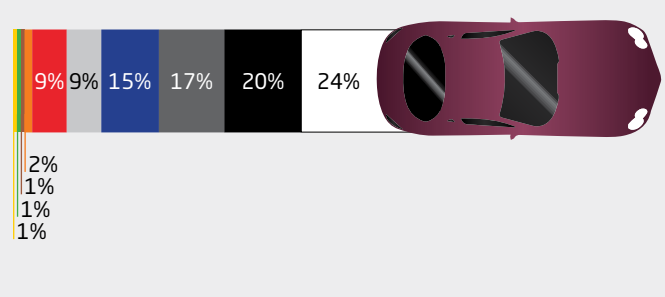

70. výroční zpráva popularity barev
"Global Automotive Color Popularity"

AXALTA COATING SYSTEMS

Global Automotive Color Popularity 2022

World Color

Region	Bílá	Šedá	Černá	Modrá	Stříbrná	Červená	Hnědá/Běžová	Zelená	Žlutá/Zlatá	Ostatní
Severní Amerika	30% Bílá 18% Uni Bílá 12% Bílá Perleť	20%	19% Černá 8% Uni Černá 11% Efekt. Černá	11%	9%	7%	2% Hnědá/Běžová 1% Hnědá 1% Běžová	1%	<1%	1%
Jižní Amerika	39% Bílá 32% Uni Bílá 7% Bílá Perleť	19%	18%	10%	6%	4%	4% Hnědá/Běžová 1% Hnědá 3% Běžová	<1%	<1%	<1%
Evropa	27%	22%	21% Bílá 17% Uni Bílá 4% Bílá Perleť	11%	9%	5%	2% Hnědá/Běžová 1% Hnědá 1% Běžová	1%	1%	1%
Afrika	39% Bílá 38% Uni Bílá 1% Bílá Perleť	20%	11% Černá 1% Uni Černá 10% Efekt. Černá	9%	8%	8%	<1% Hnědá/Běžová <1% Hnědá <1% Běžová	<1%	<1%	5%
Asie	40% Bílá 20% Uni Bílá 20% Bílá Perleť	21%	15% Černá 1% Uni Černá 20% Efekt. Černá	7%	6%	4%	2% Hnědá/Běžová	2%	2%	1%
Japonsko	38% Bílá 11% Uni Bílá 27% Bílá Perleť	18%	10% Černá 2% Uni Černá 16% Efekt. Černá	9%	7%	5%	4% Hnědá/Běžová 2% Hnědá 2% Běžová	4%	2%	3%
Čína	43% Bílá 24% Uni Bílá 19% Bílá Perleť	26%	16% Černá 1% Uni Černá 25% Efekt. Černá	5%	3%	2%	2% Hnědá/Běžová 1% Hnědá <1% Běžová	1%	1%	1%
Jižní Korea	34% Bílá 13% Uni Bílá 21% Bílá Perleť	24%	16% Černá <1% Uni Černá 16% Efekt. Černá	9%	6%	4%	4% Hnědá/Běžová 2% Hnědá <1% Běžová	2%	<1%	1%
Indie	35% Bílá 22% Uni Bílá 13% Bílá Perleť	32%	13%	6%	6%	3%	3% Hnědá/Běžová 6% Hnědá <1% Běžová	1%	<1%	<1%

Severní Amerika

Evropa

Compact/Sport

Truck/SUV

Compact/Sport

Truck/SUV

Intermediate/CUV

Luxury/Luxury SUV