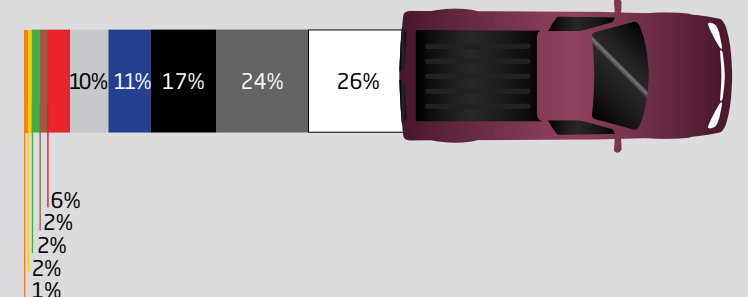

70. výroční zpráva popularity barev
"Global Automotive Color Popularity"

AXALTA COATING SYSTEMS

Global Automotive Color Popularity 2022

World Color

Region	Bílá	Šedá	Černá	Modrá	Stříbrná	Červená	Hnědá/Běžová	Zelená	Žlutá/Zlatá	Ostatní
Severní Amerika	30% Bílá 18% Uni Bílá 12% Bílá Perleť	20%	19% Černá 8% Uni Černá 11% Efekt. Černá	11%	9%	7%	2% Hnědá/Běžová 1% Hnědá 1% Běžová	1%	<1%	1%
Jižní Amerika	39% Bílá 32% Uni Bílá 7% Bílá Perleť	19%	18%	10%	6%	4%	4% Hnědá/Běžová 1% Hnědá 3% Běžová	<1%	<1%	<1%
Evropa	27%	22%	21% Bílá 17% Uni Bílá 4% Bílá Perleť	11%	9%	5%	2% Hnědá/Běžová 1% Hnědá 1% Běžová	1%	1%	1%
Afrika	39% Bílá 38% Uni Bílá 1% Bílá Perleť	20%	11% Černá 1% Uni Černá 10% Efekt. Černá	9%	8%	8%	<1% Hnědá/Běžová <1% Hnědá <1% Běžová	<1%	<1%	5%
Asie	40% Bílá 20% Uni Bílá 20% Bílá Perleť	21%	15% Černá 1% Uni Černá 20% Efekt. Černá	7%	6%	4%	2% Hnědá/Běžová	2%	2%	1%
Japonsko	38% Bílá 11% Uni Bílá 27% Bílá Perleť	18%	10% Černá 2% Uni Černá 16% Efekt. Černá	9%	7%	5%	4% Hnědá/Běžová 2% Hnědá 2% Běžová	4%	2%	3%
Čína	43% Bílá 24% Uni Bílá 19% Bílá Perleť	26%	16% Černá 1% Uni Černá 25% Efekt. Černá	5%	3%	2%	2% Hnědá/Běžová 1% Hnědá <1% Běžová	1%	1%	1%
Jižní Korea	34% Bílá 13% Uni Bílá 21% Bílá Perleť	24%	16% Černá <1% Uni Černá 16% Efekt. Černá	9%	6%	4%	4% Hnědá/Běžová 2% Hnědá <1% Běžová	2%	<1%	1%
Indie	35% Bílá 22% Uni Bílá 13% Bílá Perleť	32%	13%	6%	6%	3%	3% Hnědá/Běžová 6% Hnědá <1% Běžová	1%	<1%	<1%

Severní Amerika

Evropa

Compact/Sport

Truck/SUV

Compact/Sport

Truck/SUV

Intermediate/CUV

Luxury/Luxury SUV