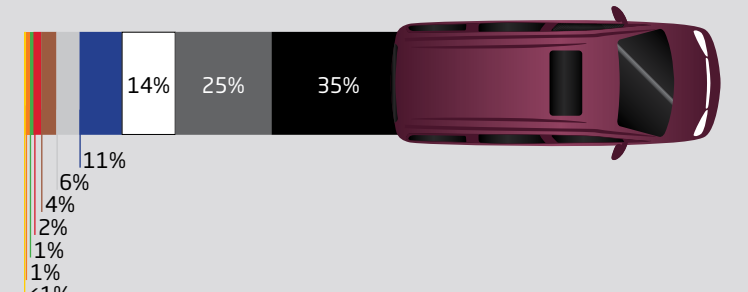

Intermediate/CUV

Luxury/Luxury SUV

Intermediate/MPV

Luxury/Luxury SUV